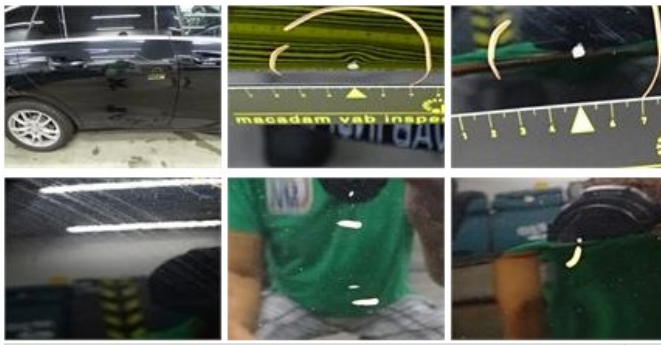

Headlight L, Damaged, E - Replace 396,00