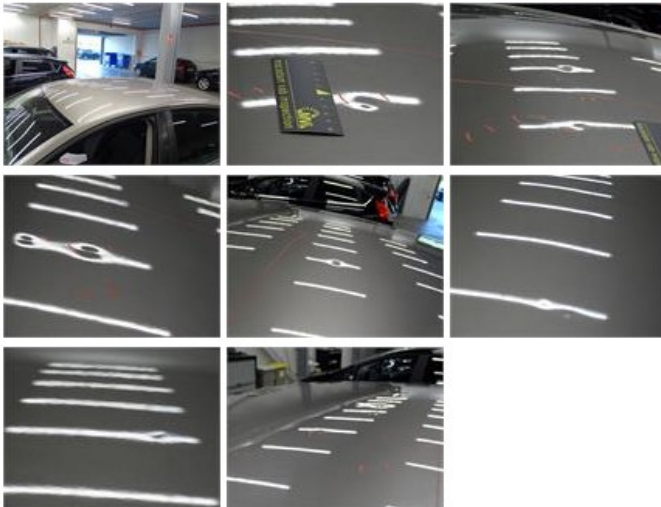

Wing F R, Scratch(es), LI - Repair and paint (complete) 0,00

Roof, Hail damage, PDR - Hail 0,00

Rearright R tailgate, Scratch(es), Acceptable 0,00

No pictures to display

Door F R, Dent(s) and scratch(es), Acceptable 0,00