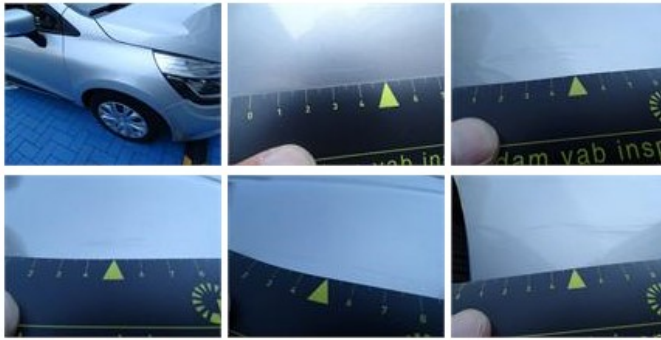

Wing F R, Scratch(es), LI - Repair and paint (complete) 176,14

Wheel cover F R, Scratch(es), Acceptable 0,00

No pictures to display

Bonnet, Scratch(es), Acceptable 0,00

No pictures to display

Rear spoiler, Scratch(es), Acceptable 0,00