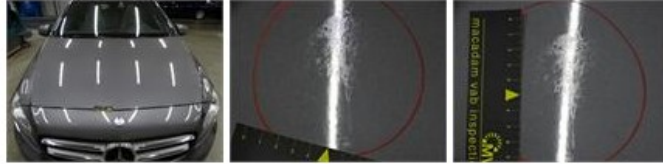

Wing R L, Dent(s), Acceptable	0,00
No pictures to display	
Alloy rim F R, Scratch(es), Acceptable	0,00

Alloy rim F R, Scratch(es), Acceptable 0,00

No pictures to display

Alloy rim F L, Scratch(es), Acceptable 0,00

No pictures to display

Bonnet, Chemical polution, LI - Repair and paint (complete) 290,08

Front bumper, Scratch(es), Acceptable 0,00

No pictures to display

Door F R, Scratch(es), Acceptable 0,00

No pictures to display