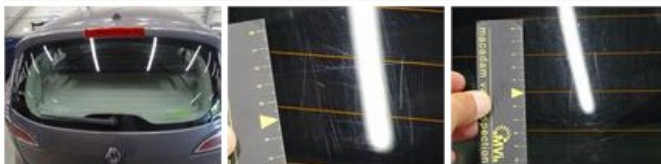

No pictures to display

Wheel cover F R, Scratch(es), E - Replace 30,00

Bumper R, Not original part, Acceptable 0,00

Front bumper, Repaired, Acceptable 0,00

Radio, Scratch(es), Acceptable 0,00

Rear window, Scratch(es), E - Replace 370,00