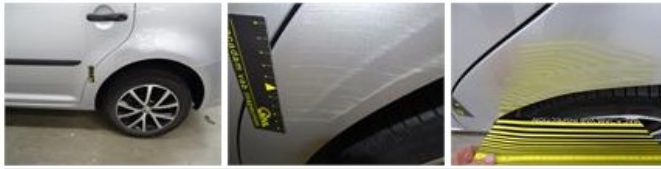

Bumper R, Dent(s) and scratch(es), LI - Repair and paint (partial) 0,00

Wing F R, Dent(s) and scratch(es), Le - Replace and paint 530,02

Trunk lid covering R, Scratch(es), Acceptable 0,00

Bonnet, Dent(s), Acceptable 0,00