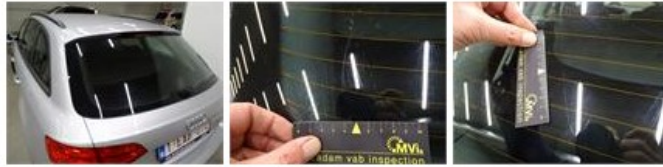

Wing F L, Scratch(es), Acceptable 0,00

No pictures to display

Rear window, Scratch(es), E - Replace 0,00

Wing F L, Scratch(es), Acceptable 0,00

No pictures to display