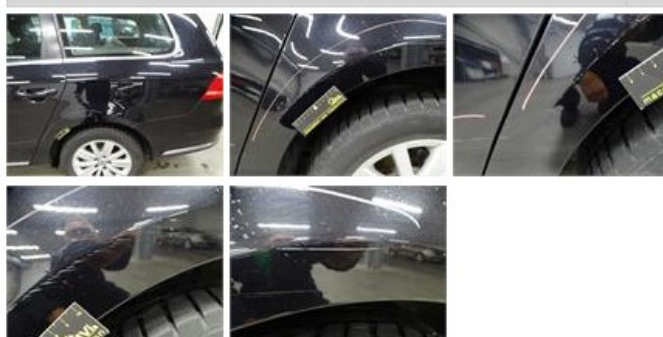

Tailgate, Scratch(es), Acceptable	0,00

No pictures to display