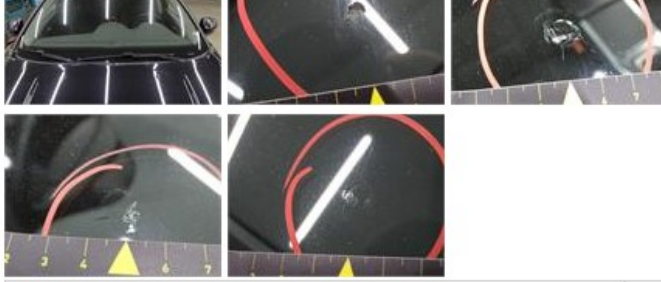

Degree of wear

	225/55/16/95 W LightMetal			
Summer tyres:	Fr.L.	Kleber: 5 mm	Fr.R.	Kleber: 5 mm
	Re.L.	Kleber: 7 mm	Re.R.	Kleber: 7 mm

Assistance equipment

Emergency spare wheel	Yes	Jack	Yes
-----------------------	------------	------	------------

Door R R, Scratch(es), Acceptable 0,00

No pictures to display

Alloy rim R R, Scratch(es), Acceptable 0,00

No pictures to display

Windscreen, Stone chip(s), E - Replace 560,64

Bonnet, Scratch(es), LI - Repair and paint (complete) 348,09