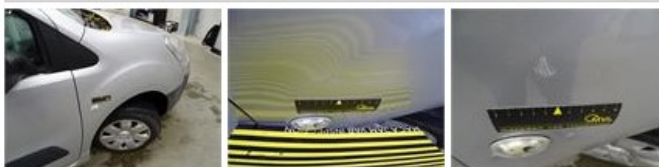

Ignition key, Not functioning (well), Acceptable 0,00

No pictures to display

Sidewall RR (LCV), Scratch(es), Acceptable 0,00

No pictures to display

Wheel cover R L, Scratch(es), Acceptable 0,00

No pictures to display