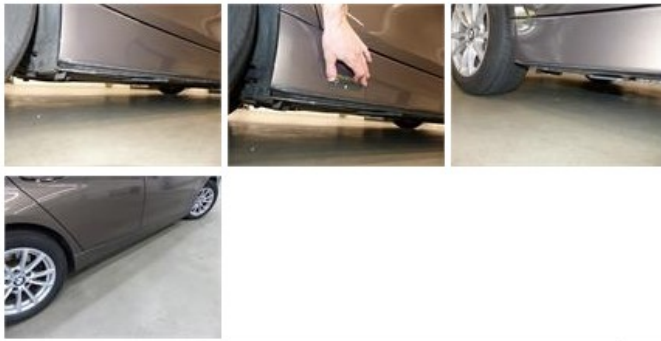

Alloy rim R R, Scratch(es), Acceptable 0,00

No pictures to display

Windscreen, Stone chip(s), Windscreen repair 58,80

Foglight R, Broken, E - Replace 138,00