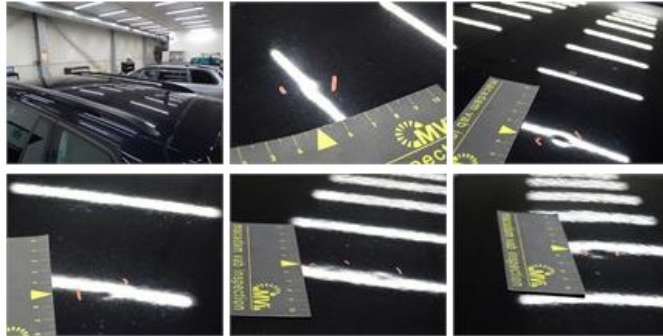

Wing R R, Dent(s), Acceptable 0,00

No pictures to display

Door R R, Scratch(es), LI - Repair and paint (complete) 318,35

Wheel cover F R, Scratch(es), Acceptable 0,00

No pictures to display

Door R L, Scratch(es), Acceptable 0,00

No pictures to display

Wing R L, Dent(s) and scratch(es), Acceptable 0,00

No pictures to display

Roof, Hail damage, PDR - Hail 150,00

Ignition key, Missing, E - Replace 150,00

No pictures to display