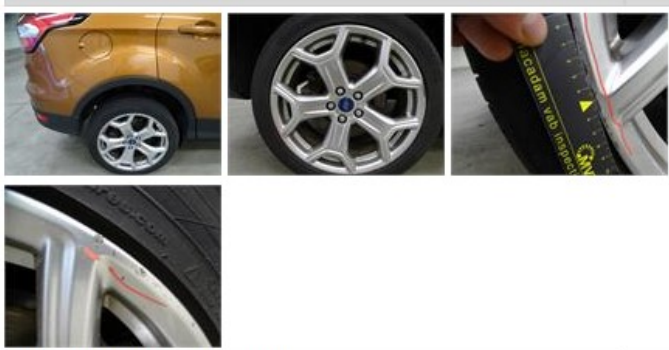

Door F R, Scratch(es), Acceptable	0,00