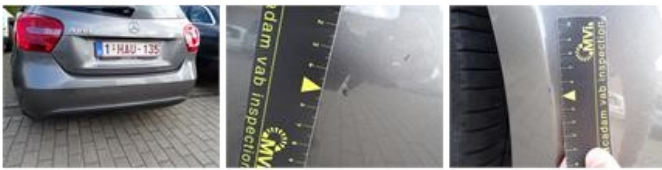

Bumper R, Scratch(es), Acceptable 0,00