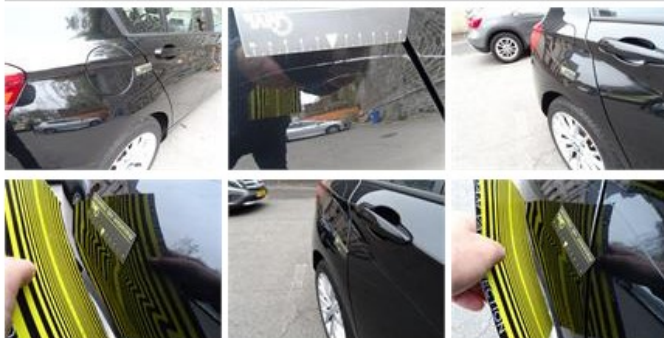

Degree of wear

	205/50/17/89 W LightMetal			
Summer tyres:	Fr.L.	Continental: 4 mm	Fr.R.	Continental: 4 mm
	Re.L.	Continental: 4 mm	Re.R.	Continental: 4 mm

Assistance equipment

Spare wheel	No	Compressor	No
Repair kit	No		

Alloy rim F R, Scratch(es), Acceptable 0,00

No pictures to display

Door panel R R, Scratch(es), Acceptable 0,00

No pictures to display

Wing F R, Dent(s), Acceptable 0,00

No pictures to display

Interior, Dirty, Acceptable 0,00

No pictures to display

Windscreen, Stone chip(s), Acceptable 0,00

No pictures to display

Wing R R, Dent(s) and scratch(es), LI - Repair and paint (complete) 428,20

Wing F L, Dent(s), Acceptable 0,00

<i>No pictures to display</i>	
Steering wheel, Scratch(es), Acceptable	0,00
<i>No pictures to display</i>	
Door panel F L, Scratch(es), Acceptable	0,00
<i>No pictures to display</i>	
Door F R, Dent(s) and scratch(es), Acceptable	0,00
<i>No pictures to display</i>	
Bonnet, Chemical pollution, Acceptable	0,00
<i>No pictures to display</i>	