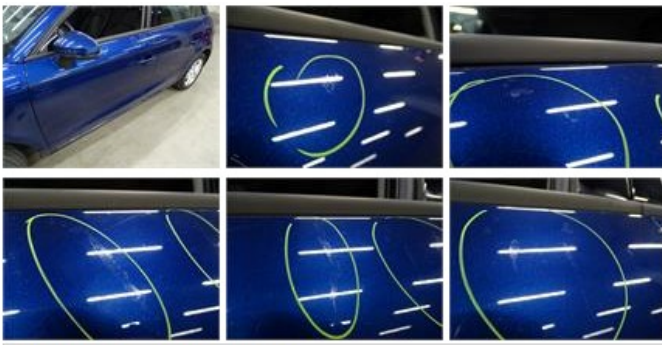

**Degree of wear**

<b>185/60/15/84 H LightMetal</b>				
Summer tyres:	Fr.L.	<b>Dunlop: 5 mm</b>	Fr.R.	<b>Dunlop: 5 mm</b>
	Re.L.	<b>Dunlop: 7 mm</b>	Re.R.	<b>Dunlop: 7 mm</b>

**Assistance equipment**

Repair kit	<b>Yes</b>	Compressor	<b>Yes</b>
		Jack	<b>Yes</b>

Total cost ex VAT	<b>370,24</b>
Door F L, Chemical polution, LI - Repair and paint (complete)	<b>254,68</b>

Bumper F, Scratch(es), Acceptable	0,00
<i>No pictures to display</i>	
Bonnet, Scratch(es), Acceptable	0,00
<i>No pictures to display</i>	
Wing F R, Scratch(es), Acceptable	0,00
<i>No pictures to display</i>	
Tailgate, Scratch(es), Acceptable	0,00
<i>No pictures to display</i>	
Bumper corner R L, Scratch(es), It - Spot repair	115,56