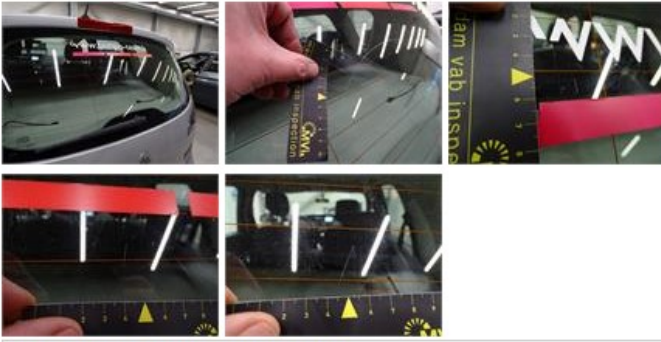

Spare wheel	<b>Yes</b>	Jack	<b>Yes</b>
-------------	------------	------	------------

Total cost ex VAT 1109,68

Wing F L, Scratch(es), It - Spot repair 115,56

Door R R, Scratch(es), Acceptable 0,00

No pictures to display

Rear window, Scratch(es), E - Replace 370,00

Wheel cover F R, Scratch(es), Acceptable 0,00

No pictures to display

Bumper R, Dent(s), Smart repair 110,64

Bumper F, Scratch(es), LI - Repair and paint (complete) 211,80