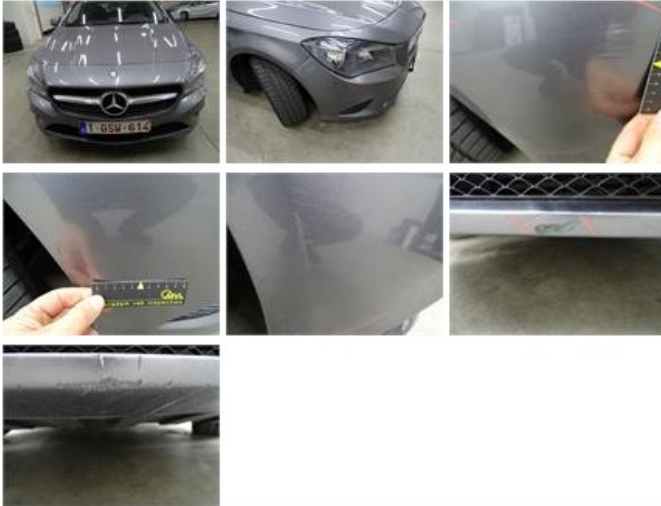

Total cost ex VAT	396,78
Bumper grille, Broken, E - Replace	32,40

Windscreen, Stone chip(s), Acceptable	0,00
---------------------------------------	------

No pictures to display

Door F L, Scratch(es), Acceptable	0,00
-----------------------------------	------

No pictures to display

Bumper F, Scratch(es), LI - Repair and paint (complete)	211,80
---	--------

Interior, Smell, Ozone treatment	152,58
----------------------------------	--------

No pictures to display