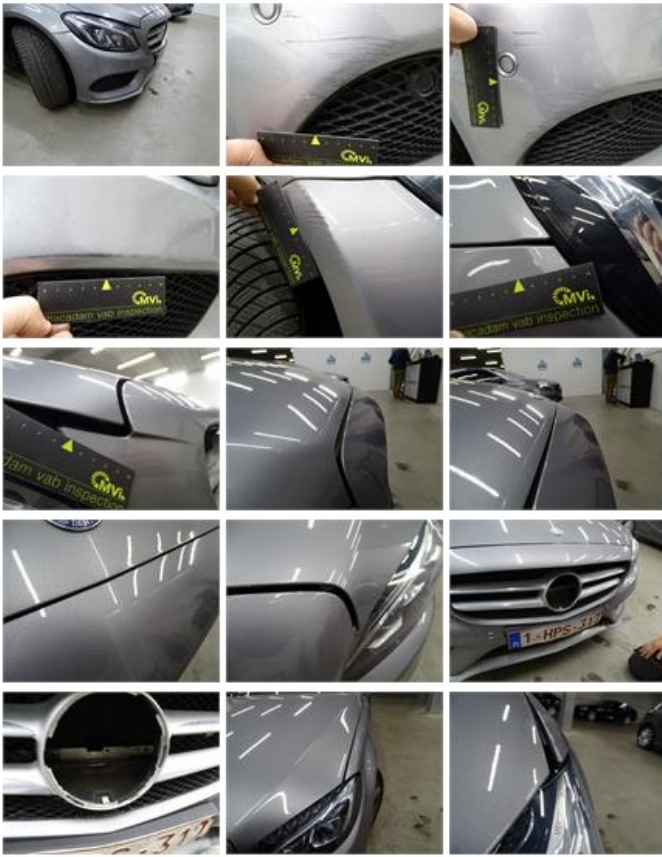

**Degree of wear**

	<b>225/45/18/95 V LightMetal</b>			
Winter tyres:	Fr.L.	<b>Michelin: 5 mm</b>	Fr.R.	<b>Michelin: 5 mm</b>
	Re.L.	<b>Dunlop: 5 mm</b>	Re.R.	<b>Dunlop: 5 mm</b>

**Assistance equipment**

100,00

Alloy rim R R, Scratch(es), I - Repair

100,00

Bumper moulding F L, Scratch(es), E - Replace

14,40

Bumper F, Scratch(es), LI - Repair and paint (complete)

211,80

Xenon headlight R, Scratch(es), E - Replace