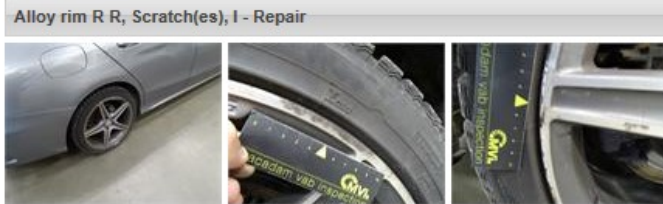

Bumper moulding F L, Scratch(es), E - Replace

14,40