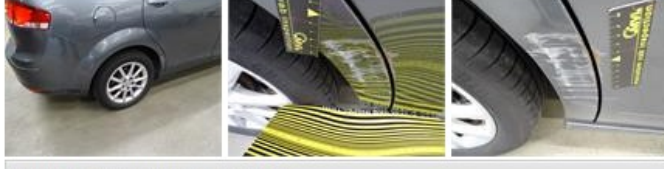

Wing F L, Scratch(es), Acceptable 0,00

No pictures to display

Bumper R, Scratch(es), Acceptable 0,00

No pictures to display

Ignition key, Missing, E - Replace 150,00

No pictures to display