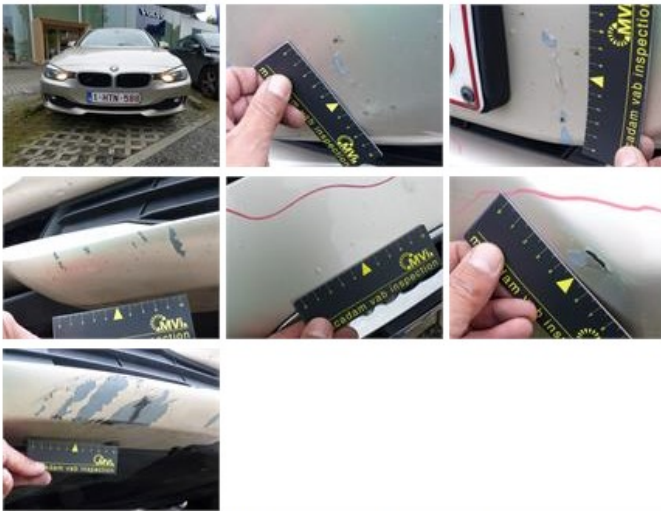

No pictures to display

Bumper R, Scratch(es), 67 - Polish

0,00

No pictures to display

Door R R, Bad repair, P - Check

0,00

Bumper F, Bad repair, Acceptable

0,00