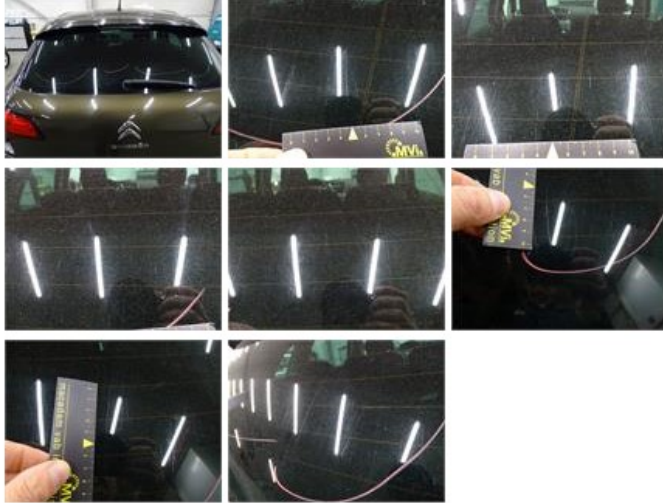

Wing R L, Dent(s), LI - Repair and paint (complete) 308,20

Door F R, Scratch(es), Acceptable 0,00

No pictures to display

Rear window, Scratch(es), E - Replace 370,00

Alloy rim F R, Scratch(es), E - Replace 235,20