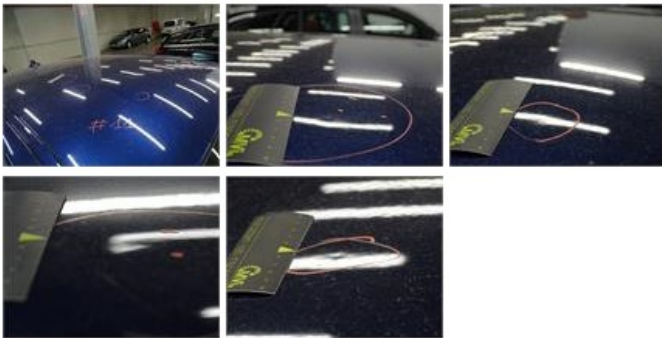

<b>Bonnet, Dent(s), Acceptable</b>	<b>0,00</b>
------------------------------------	-------------

*No pictures to display*

<b>Door F L, Scratch(es), Acceptable</b>	<b>0,00</b>
--	-------------

<i>No pictures to display</i>	
Bumper R, Scratch(es), Acceptable	0,00
<i>No pictures to display</i>	
Door R L, Scratch(es), Acceptable	0,00
<i>No pictures to display</i>	
Tailgate, Repaired, Acceptable	0,00
<i>No pictures to display</i>	
Alloy rim R R, Scratch(es), LI - Repair and paint (complete)	95,00

Roof, Hail damage, PDR - Hail	0,00
-------------------------------	------

Bumper F, Dent(s) and scratch(es), Acceptable	0,00
---	------

<i>No pictures to display</i>	
Door R R, Dent(s) and scratch(es), LI - Repair and paint (complete)	318,35