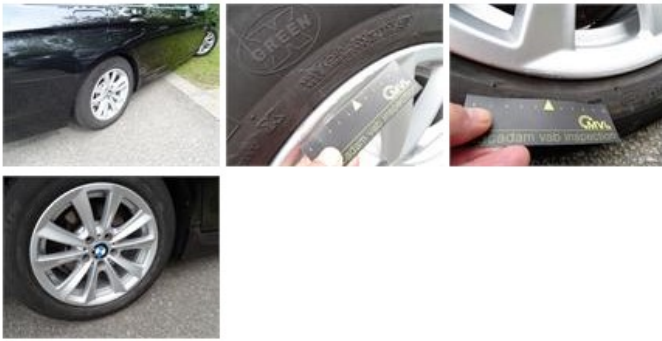

Interior, Dirty, Acceptable	0,00
<i>No pictures to display</i>	
Door F L, Scratch(es), Acceptable	0,00
<i>No pictures to display</i>	
Alloy rim F L, Scratch(es), LI - Repair and paint (complete)	95,00