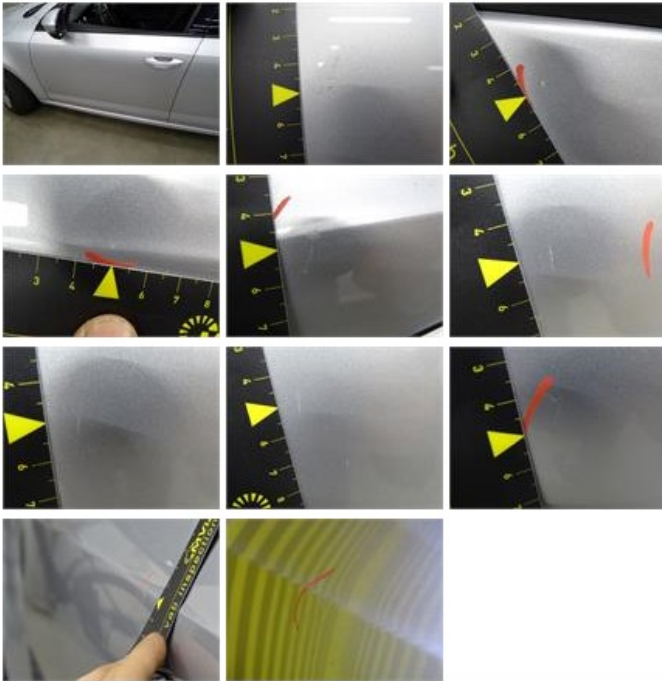

Door R R, Scratch(es), Acceptable 0,00

No pictures to display

Tailgate, Scratch(es), Acceptable 0,00

No pictures to display

Bumper R, Scratch(es), LI - Repair and paint (complete) 211,80

Wheel cover F R, Scratch(es), E - Replace 30,00

No pictures to display