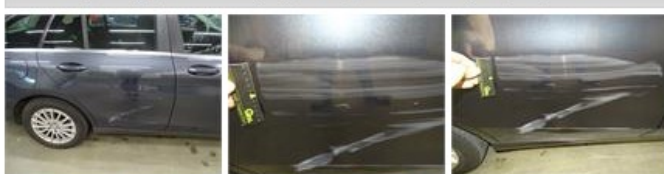

Door F L, Scratch(es), Acceptable 0,00

No pictures to display

Wing R L, Scratch(es), Acceptable 0,00

No pictures to display

Tailgate, Scratch(es), Acceptable 0,00

No pictures to display

Wing F R, Scratch(es), Acceptable 0,00

No pictures to display

Door R R, Dent(s) and scratch(es), LI - Repair and paint (complete) 366,35