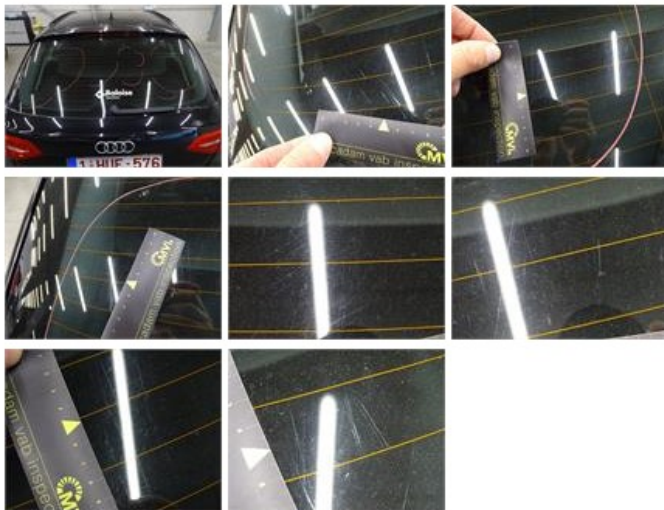

No pictures to display

Alloy rim F R, Scratch(es), Acceptable	0,00
--	------

No pictures to display

Bumper R, Dent(s) and scratch(es), LI - Repair and paint (complete)	211,80
---	--------

Rear window, Scratch(es), E - Replace

370,00

Alloy rim R R, Scratch(es), Acceptable

0,00

*No pictures to display*

Door R L, Scratch(es), Acceptable

0,00

*No pictures to display*

Bonnet, Bad repair, LI - Repair and paint (complete)