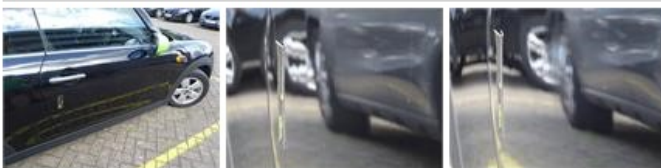

Bumper F, Scratch(es), Acceptable

0,00

No pictures to display

Alloy rim F R, Scratch(es), LI - Repair and paint (complete)

95,00