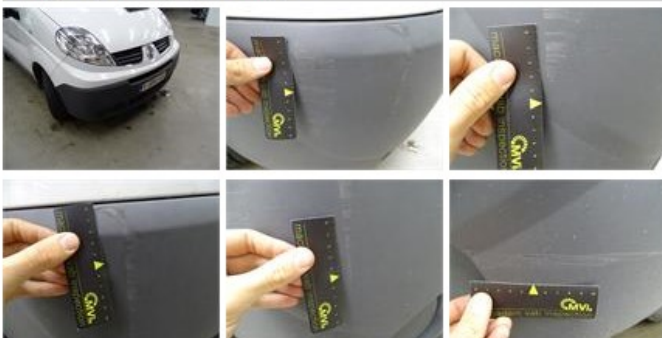

22,50

Wheel cover R R, Scratch(es), E - Replace

22,50

Bumper F, Scratch(es), Smart repair

110,64

Bumper R, Hole, E - Replace 329,40

Bonnet, Stone chip(s), Acceptable 0,00

No pictures to display