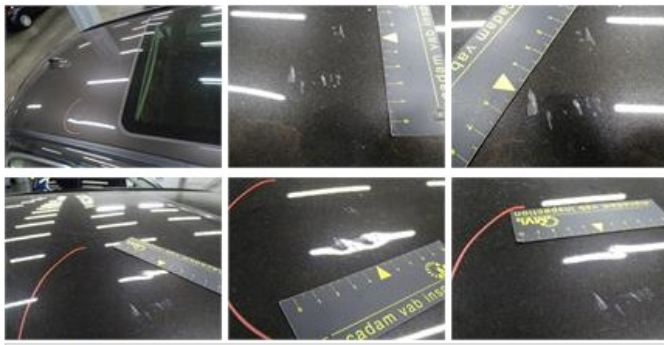

Alloy rim F R, Scratch(es), Acceptable 0,00

No pictures to display

Door F R, Scratch(es), Acceptable 0,00

No pictures to display

Alloy rim F L, Scratch(es), Acceptable 0,00

No pictures to display

Door R R, Bad repair, Acceptable 0,00