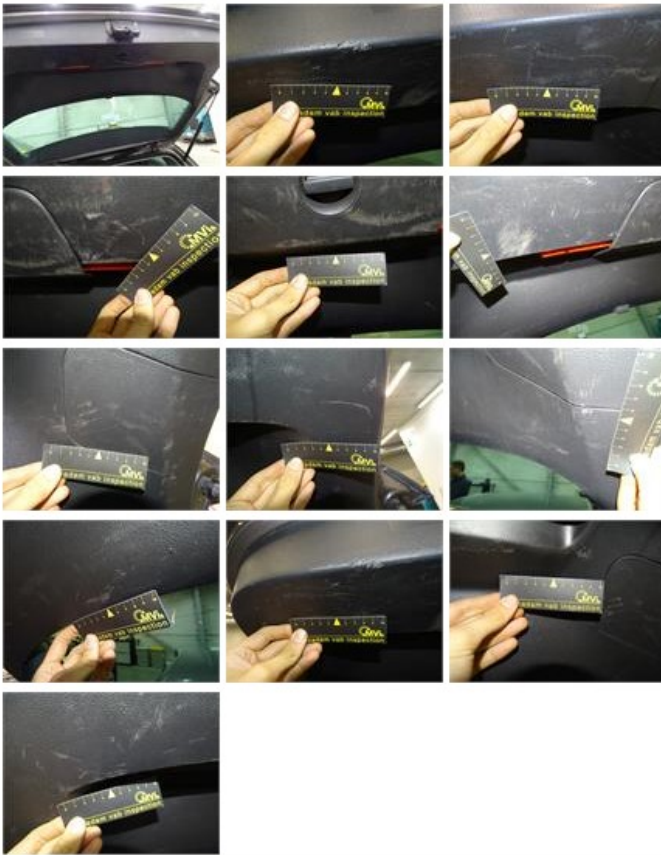

481,50

Alloy rim F L, Scratch(es), Acceptable

0,00

No pictures to display

Door F R, Dent(s) and scratch(es), Acceptable

0,00

No pictures to display

Boot carpet, Dirty, Cleaning

0,00

No pictures to display

Wing R L, Scratch(es), Acceptable

0,00

No pictures to display

Door panel F L, Scratch(es), Acceptable

0,00

No pictures to display

Wing F R, Scratch(es), Acceptable

0,00

No pictures to display

Seat cover F L, Scratch(es), Acceptable	0,00
<i>No pictures to display</i>	
Rearview mirror housing R, Scratch(es), Acceptable	0,00
<i>No pictures to display</i>	
Wing R R, Scratch(es), Acceptable	0,00
<i>No pictures to display</i>	
Rear window, Scratch(es), Acceptable	0,00
<i>No pictures to display</i>	
Bonnet, Dent(s), Acceptable	0,00
<i>No pictures to display</i>	