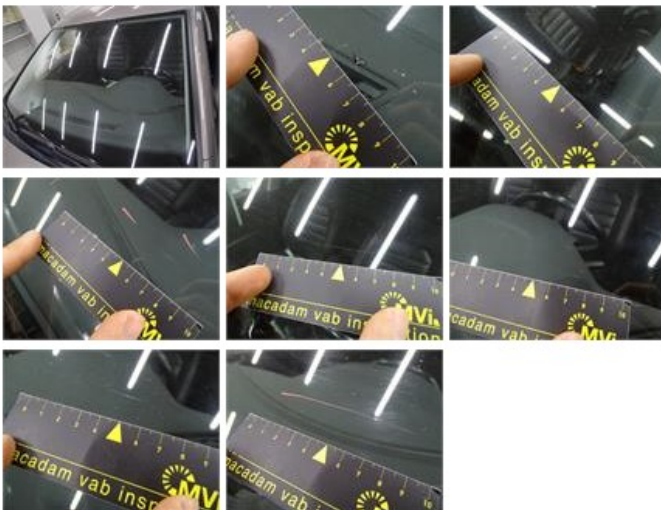

Degree of wear

205/55/16/91 V LightMetal				
Summer tyres:	Fr.L.	Fulda: 4 mm	Fr.R.	Fulda: 4 mm
	Re.L.	Michelin: 5 mm	Re.R.	Michelin: 4 mm

Assistance equipment

Emergency spare wheel	Yes	Jack	Yes
Number of charging cables (normal)	0		
Number of charging cables (rapid charge)	0		

0,00

No pictures to display

Wing R L, Scratch(es), Acceptable

0,00

No pictures to display

Door panel F L, Scratch(es), Acceptable

0,00

No pictures to display

Wing F R, Scratch(es), Acceptable

0,00

No pictures to display

Seat cover F L, Scratch(es), Acceptable	0,00
<i>No pictures to display</i>	
Rearview mirror housing R, Scratch(es), Acceptable	0,00
<i>No pictures to display</i>	
Wing R R, Scratch(es), Acceptable	0,00
<i>No pictures to display</i>	
Rear window, Scratch(es), Acceptable	0,00
<i>No pictures to display</i>	
Bonnet, Dent(s), Acceptable	0,00
<i>No pictures to display</i>	