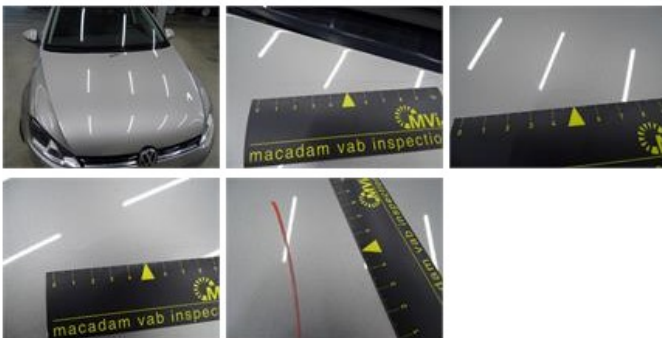

Alloy rim F L, Scratch(es), Acceptable	0,00
<i>No pictures to display</i>	
Door F L, Scratch(es), Acceptable	0,00
<i>No pictures to display</i>	
Bonnet, Scratch(es), LI - Repair and paint (complete)	290,08