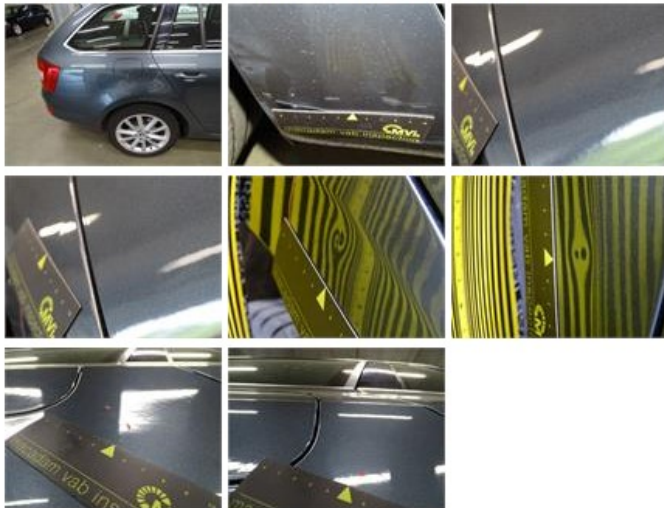

0,00

No pictures to display

Windscreen, Repaired, Acceptable

0,00

Bonnet, Dent(s), Acceptable

0,00

No pictures to display

Door R L, Scratch(es), LI - Repair and paint (complete)

0,00

Sidewall panel RL, Missing, E - Replace

0,00

Door R R, Scratch(es), LI - Repair and paint (complete)

0,00

Door F R, Scratch(es), Acceptable 0,00

No pictures to display

Alloy rim R L, Scratch(es), Acceptable 0,00

No pictures to display

Protection plate M, Missing, E - Replace 0,00

Wing R R, Dent(s) and scratch(es), LI - Repair and paint (complete) 0,00

Bumper R, Scratch(es), LI - Repair and paint (complete) 0,00

Alloy rim F R, Scratch(es), LI - Repair and paint (complete) 0,00