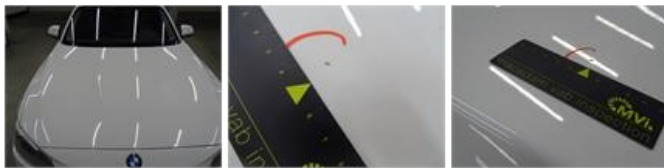

Bumper R, Scratch(es), Acceptable 0,00

No pictures to display

Wing R L, Dent(s), Acceptable 0,00

No pictures to display

Alloy rim R L, Scratch(es), Acceptable 0,00

No pictures to display