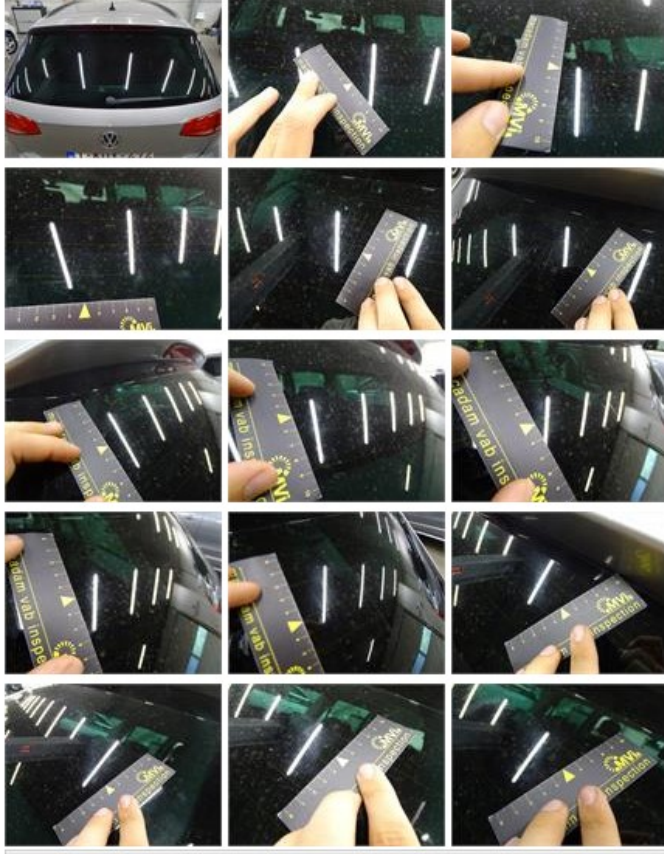

No pictures to display

Tailgate, Dent(s), Acceptable 0,00

No pictures to display

Wing F R, Scratch(es), Acceptable 0,00

No pictures to display

Rearview mirror housing R, Scratch(es), Acceptable 0,00

No pictures to display

Alloy rim R R, Scratch(es), LI - Repair and paint (complete) 95,00

Rear window, Scratch(es), E - Replace 0,00

Door R L, Scratch(es), Acceptable 0,00

No pictures to display

Wing R L, Scratch(es), Acceptable 0,00