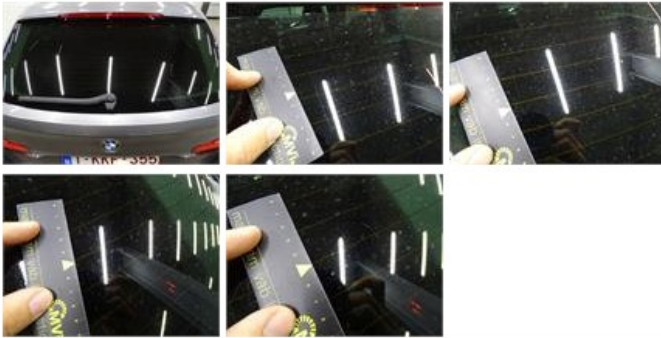

Rear window, Scratch(es), Acceptable 0,00

Sill outer R, Scratch(es), Acceptable 0,00

No pictures to display

Bumper F, Scratch(es), Acceptable 0,00

No pictures to display

Bonnet, Stone chip(s), Acceptable 0,00