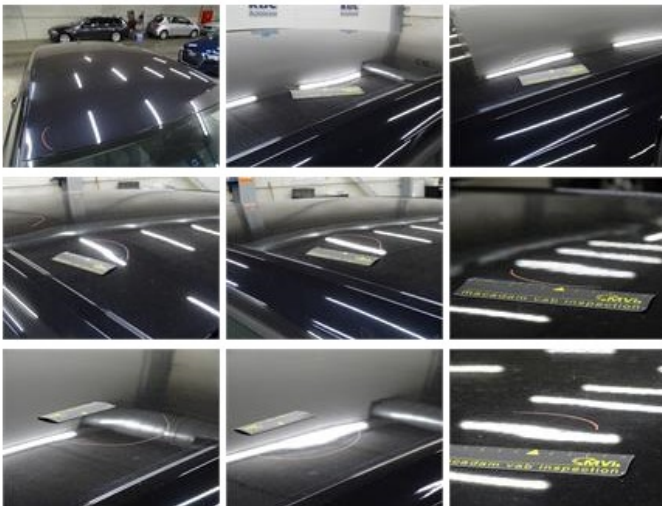

A-pillar right, Bad repair, Acceptable

0,00