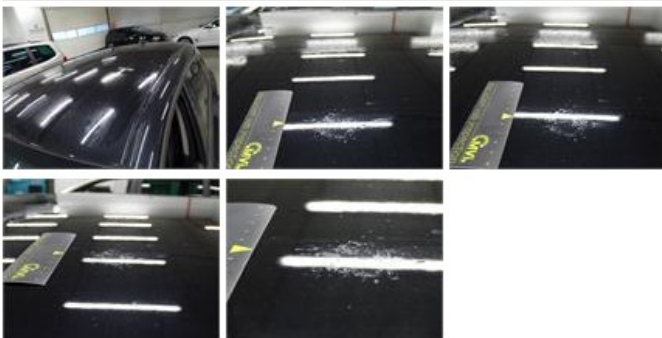

Alloy rim R L, Scratch(es), Acceptable 0,00

No pictures to display