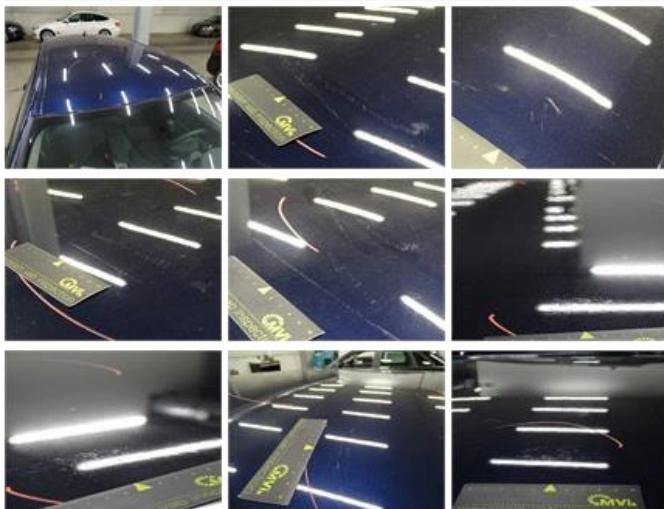

Door F R, Scratch(es), Acceptable 0,00

No pictures to display

Door R R, Dent(s) and scratch(es), LI - Repair and paint (complete) 318,35

Gear shift lever knob, Worn, Acceptable 0,00

Wing R R, Dent(s) and scratch(es), Acceptable 0,00

No pictures to display

Bumper F, Scratch(es), Acceptable 0,00

No pictures to display

Sill outer R, Bad repair, Acceptable 0,00

Roof, Scratch(es), LI - Repair and paint (complete) 481,50

Door F L, Scratch(es), Acceptable 0,00

No pictures to display

Wing R L, Scratch(es), Acceptable 0,00

No pictures to display

Door R L, Scratch(es), Acceptable 0,00

No pictures to display

Wing F R, Dent(s) and scratch(es), LI - Repair and paint (complete) 220,18