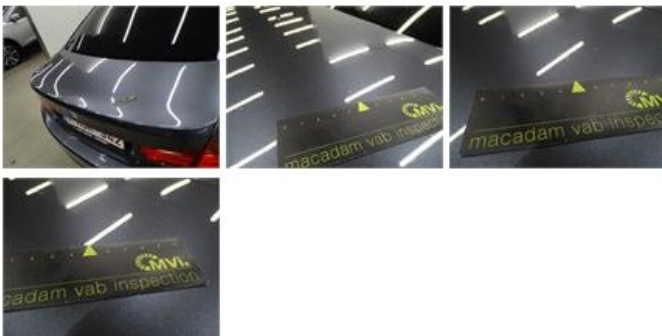

Wing F L, Scratch(es), Acceptable 0,00

No pictures to display

Roof, Bad repair, Acceptable 0,00

Bumper F, Scratch(es), LI - Repair and paint (complete) 211,80

Rocker panel inner R R, Scratch(es), Acceptable 0,00

No pictures to display

Wing F R, Dent(s) and scratch(es), LI - Repair and paint (complete) 220,18

Door R L, Dent(s), Acceptable 0,00

No pictures to display

Tailgate, Bad repair, Acceptable 0,00

Wing R R, Scratch(es), Acceptable 0,00

No pictures to display

Door F L, Scratch(es), Acceptable 0,00

No pictures to display