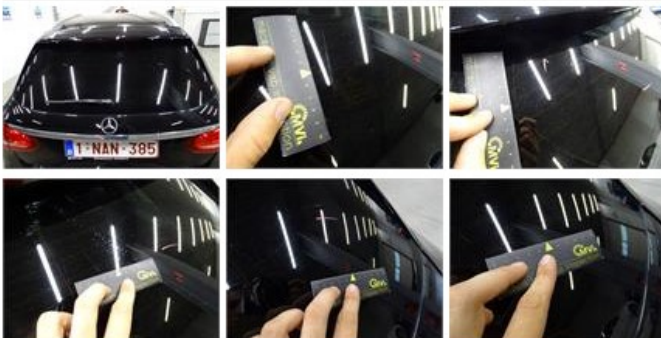

No pictures to display

Bumper F, Dent(s) and scratch(es), LI - Repair and paint (complete) 211,80

Alloy rim R R, Scratch(es), LI - Repair and paint (complete) 95,00

Door R L, Scratch(es), Acceptable 0,00

No pictures to display

Door F R, Scratch(es), Acceptable 0,00

No pictures to display

Bonnet, Bad repair, Acceptable 0,00

Seat cover F L, Worn, Acceptable 0,00

Rear window, Scratch(es), Acceptable 0,00

Bumper R, Scratch(es), Acceptable 0,00

No pictures to display

Alloy rim F R, Scratch(es), LI - Repair and paint (complete) 95,00

Wing F R, Scratch(es), Acceptable

0,00

No pictures to display