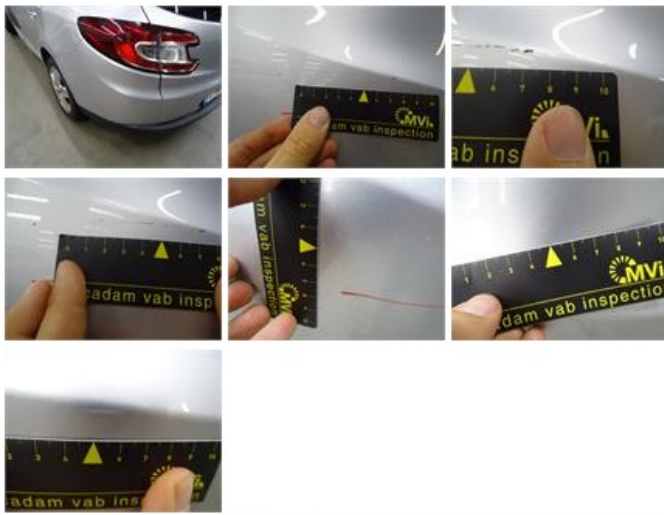

Door moulding Lower F R, Scratch(es), Acceptable 0,00

No pictures to display

Bumper R, Scratch(es), Smart repair 110,64

Door R R, Dent(s) and scratch(es), Acceptable 0,00

No pictures to display

Wing R L, Scratch(es), Acceptable 0,00

No pictures to display

Bumper corner R L, Scratch(es), It - Spot repair 115,56

Bumper F, Stone chip(s), Acceptable	0,00
<i>No pictures to display</i>	
Bodywork, Not original part, Acceptable	0,00
<i>No pictures to display</i>	
Wing F L, Dent(s) and scratch(es), Acceptable	0,00
<i>No pictures to display</i>	
Tailgate, Dent(s), PDR - Paintless dent repair	63,00