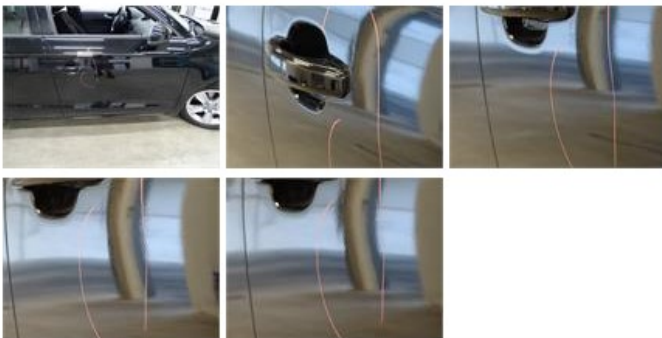

82,80

Door R R, Bad repair, Acceptable

0,00

Door F R, Bad repair, Acceptable

0,00

Roof, Scratch(es), 67 - Polish

0,00

No pictures to display