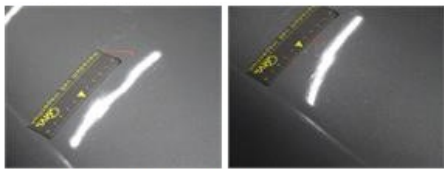

Door F L, Dent(s), Acceptable 0,00

No pictures to display

Door R L, Scratch(es), Acceptable 0,00

No pictures to display

Bonnet, Dent(s), PDR - Paintless dent repair 82,80

Wing R R, Dent(s), Acceptable 0,00