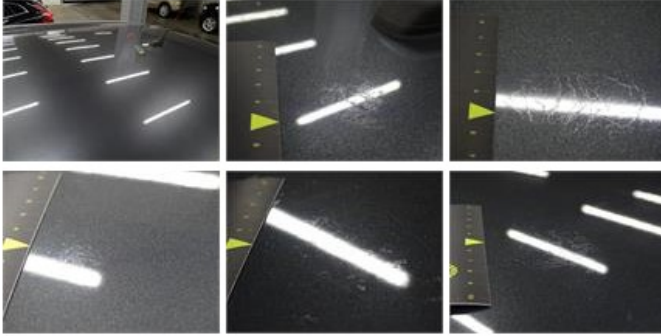

No pictures to display

Bonnet, Scratch(es), Acceptable	0,00
---------------------------------	-------------

No pictures to display

Wing F R, Scratch(es), Acceptable	0,00
-----------------------------------	-------------

Wing F R, Scratch(es), Acceptable 0,00

No pictures to display

Bumper F, Bad repair, Acceptable 0,00

Wing F L, Repaired, Acceptable 0,00

No pictures to display

Roof, Chemical pollution, LI - Repair and paint (complete) 481,50