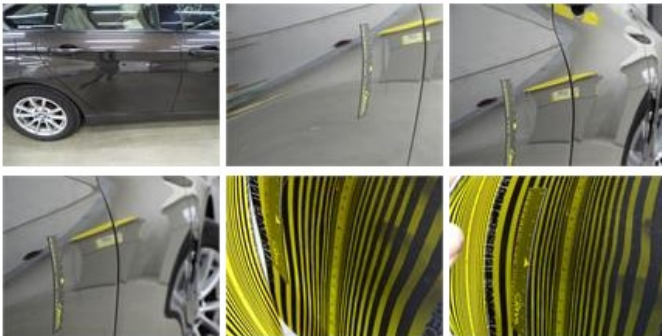

Door F R, Scratch(es), Acceptable	0,00
<i>No pictures to display</i>