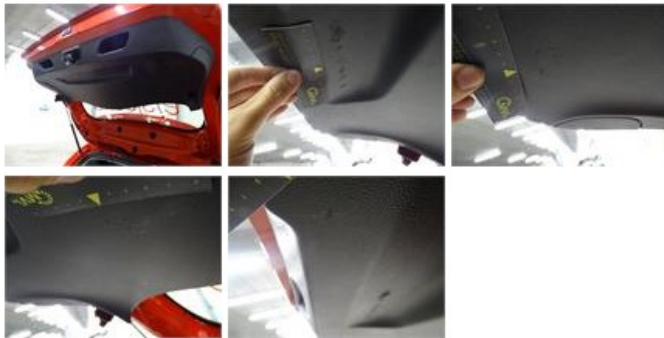

254,68

Bonnet, Dent(s), Acceptable

0,00

No pictures to display

Trunk lid covering R, Scratch(es), Smart repair

110,64

Roof, Scratch(es), 67 - Polish

0,00

No pictures to display

Door R R, Bad repair, Acceptable

0,00

Dashboard, Scratch(es), Acceptable

0,00

Wheel cover R R, Scratch(es), E - Replace

24,00

Bumper F, Scratch(es), LI - Repair and paint (complete)