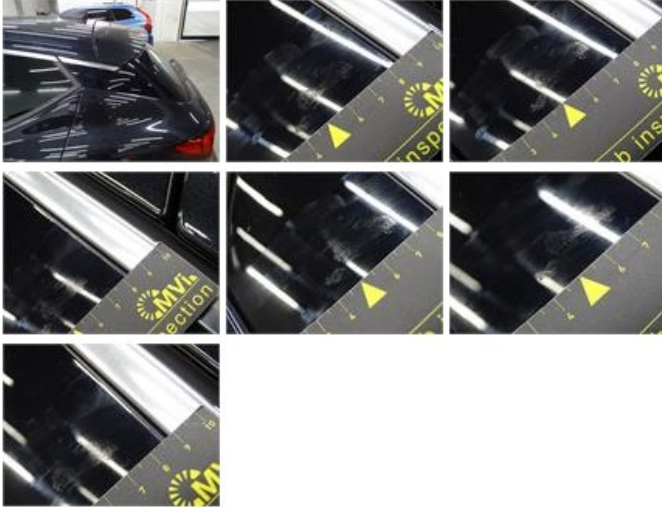

Degree of wear

	225/45/17/91 V LightMetal			
Summer tyres:	Fr.L.	Michelin: 4 mm	Fr.R.	Michelin: 4 mm
	Re.L.	Continental: 7 mm	Re.R.	Continental: 7 mm

Assistance equipment

Repair kit	Yes	Compressor	Yes
Number of charging cables (normal)	0		
Number of charging cables (rapid charge)	0		

No pictures to display

Wing F L, Scratch(es), Acceptable	0,00
-----------------------------------	------

<i>No pictures to display</i>	
Alloy rim R R, Scratch(es), Acceptable	0,00
<i>No pictures to display</i>	
Tailgate, Scratch(es), Acceptable	0,00
<i>No pictures to display</i>	
Door F R, Scratch(es), Acceptable	0,00
<i>No pictures to display</i>	
Bonnet, Chemical polution, Acceptable	0,00
<i>No pictures to display</i>	
Bumper R, Scratch(es), Acceptable	0,00
<i>No pictures to display</i>	
Alloy rim F R, Scratch(es), Acceptable	0,00
<i>No pictures to display</i>	
Wing trim R L, Chemical polution, Le - Replace and paint	100,00