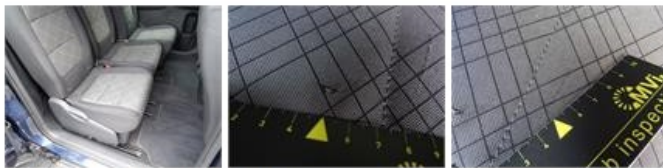

254,16

Seat cover R R, Scratch(es), Smart repair

64,32

Wheel cover F R, Scratch(es), E - Replace

36,00

Foglight R, Broken, E - Replace

156,00

Door F L, Dent(s), Acceptable