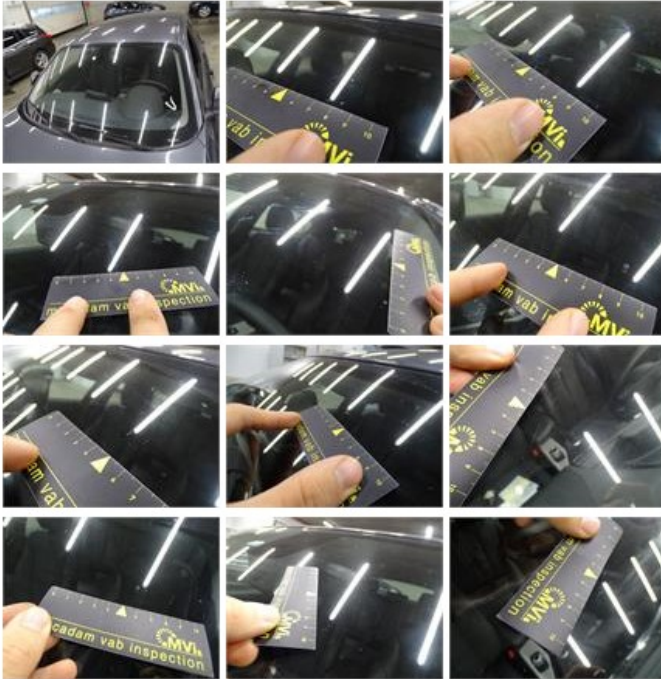

No pictures to display

Bumper R, Scratch(es), Acceptable 0,00

No pictures to display

Windscreen, Scratch(es), E - Replace

487,20

Alloy rim F R, Scratch(es), LI - Repair and paint (complete)

95,00

Door R R, Scratch(es), Acceptable